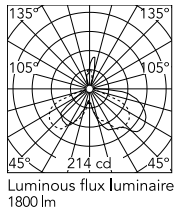

### Physical

Colour	Green
Length (mm)	394
Cord colour	Black
Net weight (kg)	7.99
Package volume (m3)	0.1
IP internal	20

### Photometric Files

[LDT / IES](#)  LDT

### Technical Drawings

[2D](#)  ZIP

[3D](#)  ZIP

## Schematic light drawing