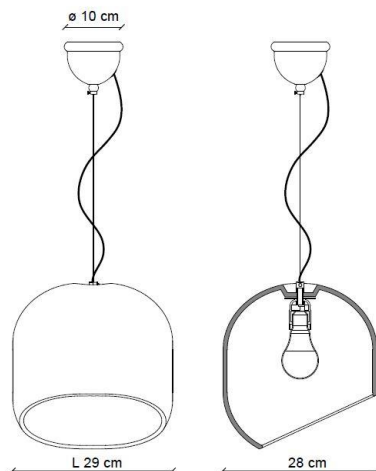

## ALTRE DIMENSIONI | OTHER DIMENSIONS

Lungh.cavo elettrico  
*Length electrical cable* max 150 cm

Lungh.cavo acciaio  
*Length steel cable* max 120 cm

Sospensione | *Pendant*

## ALTRE INFORMAZIONI | OTHER INFORMATION

Classe   <i>Class</i>	I
IP   <i>IP</i>	20
Potenza lampadina   <i>Bulb Power</i>	max 53 W
Attacco   <i>Socket</i>	E27
Peso Netto   <i>Net weight</i>	3.60 Kg
Orientabilità   <i>Adjustability</i>	no
Alimentazione   <i>Power supply</i>	220-240 V
Tipologia di spina   <i>Type of plug</i>	-
Classe energetica   <i>Energy Class</i>	A++ > D
Imballo 1   <i>Packaging 1</i>	35 x 35 x 40 cm
Imballo 2   <i>Packaging 2</i>	-
Peso imballo   <i>Weight Packagings</i>	5.30 Kg