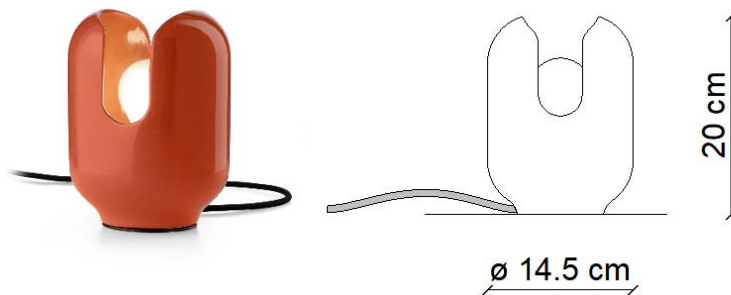

CODE	C2590
COLLECTION	DECO'
DATE	29/09/23
REV.	00

SCHEMA TECNICA | DATA SHEET

MADE IN ITALY

ALTRE DIMENSIONI | OTHER DIMENSIONS

Lungh. cavo | Cable length 1.70 m

Lampada da tavolo | *Table lamp*

CONFORME ALLE NORME | SAFETY STANDARDS

ceramica | *ceramic*

Cavo | *Cable*

cotone rivestito nero | *black cotton coated wire*

ALTRE INFORMAZIONI | OTHER INFORMATION

Classe <i>Class</i>	I
IP <i>IP</i>	20
Potenza lampadina <i>Bulb Power</i>	max 53 W
Attacco <i>Socket</i>	E27
Peso Netto <i>Net weight</i>	1.26 Kg
Orientabilità <i>Adjustability</i>	no
Alimentazione <i>Power supply</i>	220-240 V
Tipologia di spina <i>Type of plug</i>	F - Schuko
Classe energetica <i>Energy Class</i>	A++ > D
Imballo 1 <i>Packaging 1</i>	21 x 21 x 28 cm
Imballo 2 <i>Packaging 2</i>	-
Peso imballo <i>Weight Packagings</i>	2.10 Kg