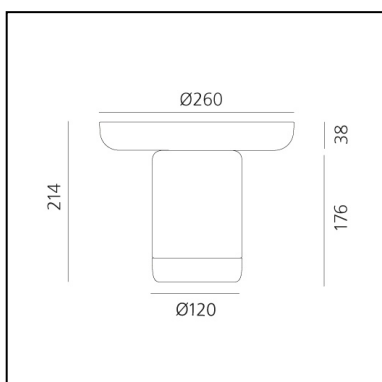

Bontà + Grey Plate

Davide Oldani

Attila Veress

LUMINAIRE

- Watt: **2,4W**
- Flux Lumineux (lm): **242lm**
- CCT: **2700K**
- Efficiency: **72%**
- Efficacy: **100lm/W**
- CRI: **80**
- Dimmer Typology: **Slider Dimmer**

CODE PRODUIT: 0150170A

CARACTÉRISTIQUES

- Code Article : **0150170A**
- Couleur: **Grey**
- Installation: **Table**
- Matériaux: **Glass, Tecnopolymer**
- Séries: **Design Collection**
- dessiné par: **Davide Oldani, Attila Veress**

DIMENSIONS

- Hauteur: **cm 21.4**
- Diamètre: **cm 26**