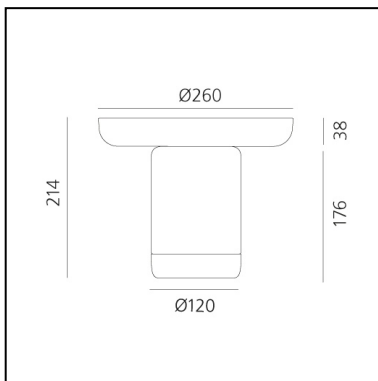

Bontà + Red Plate

Davide Oldani
Attila Veress

LUMINAIRE

- Watt: **2,4W**
- Flux Lumineux (lm): **242lm**
- CCT: **2700K**
- Efficiency: **72%**
- Efficacy: **100lm/W**
- CRI: **80**
- Dimmer Typology: **Slider Dimmer**

CODE PRODUIT: 0150140A

CARACTÉRISTIQUES

- Code Article : **0150140A**
- Couleur: **Red**
- Installation: **Table**
- Matériaux: **Glass, Tecnopolymer**
- Séries: **Design Collection**
- dessiné par: **Davide Oldani, Attila Veress**

DIMENSIONS

- Hauteur: **cm 21.4**
- Diamètre: **cm 26**