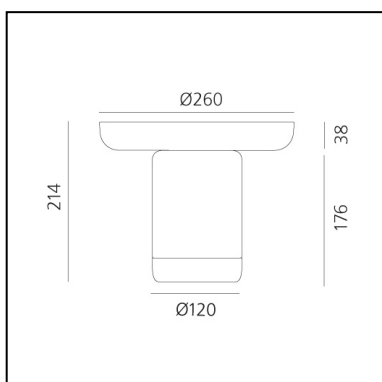

Bontà + Topaz Plate

Davide Oldani

Attila Veress

LUMINAIRE

- Watt: **2,4W**
- Flux Lumineux (lm): **242lm**
- CCT: **2700K**
- Efficiency: **72%**
- Efficacy: **100lm/W**
- CRI: **80**
- Dimmer Typology: **Slider Dimmer**

CODE PRODUIT: 0150150A

CARACTÉRISTIQUES

- Code Article : **0150150A**
- Couleur: **Topaz**
- Installation: **Table**
- Matériaux: **Glass, Tecnopolymer**
- Séries: **Design Collection**
- dessiné par: **Davide Oldani, Attila Veress**

DIMENSIONS

- Hauteur: **cm 21.4**
- Diamètre: **cm 26**