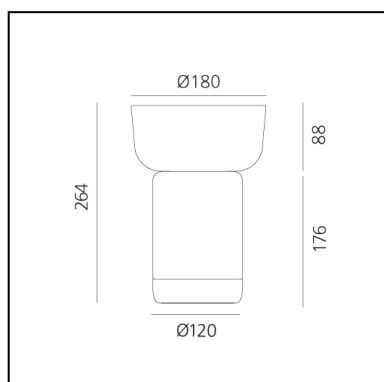

Bontà + Turquoise Bowl

Davide Oldani

Attila Veress

LUMINAIRE

- Watt: **2,4W**
- Flux Lumineux (lm): **242lm**
- CCT: **2700K**
- Efficiency: **72%**
- Efficacy: **100lm/W**
- CRI: **80**
- Dimmer Typology: **Slider Dimmer**

CODE PRODUIT: 0150260A

CARACTÉRISTIQUES

- Code Article : **0150260A**
- Couleur: **Turquoise**
- Installation: **Table**
- Matériaux: **Glass, Tecnopolymer**
- Séries: **Design Collection**
- dessiné par: **Davide Oldani, Attila Veress**

DIMENSIONS

- Hauteur: **cm 26.4**
- Diamètre: **cm 18**