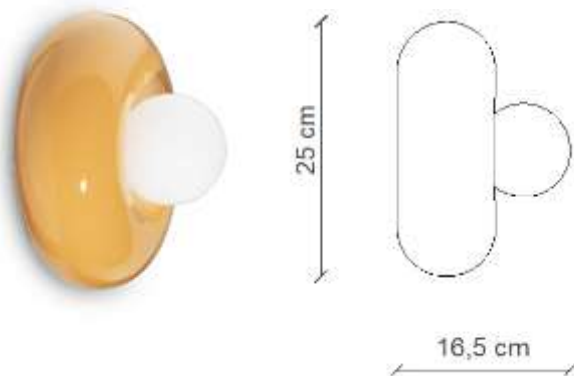

SCHEDA TECNICA | DATA SHEET

MADE IN ITALY

ALTRE DIMENSIONI | OTHER DIMENSIONS

Applique | Wall lamp

CONFORME ALLE NORME | SAFETY STANDARDS

EN 60598-2-1:1989 used in conjunction with EN 60598-1:2015+A1:2018
EN 63000:2018-12

ALTRE INFORMAZIONI | OTHER INFORMATION

| | |
|--|-----------------|
| Classe <i>Class</i> | I |
| IP <i>IP</i> | 20 |
| Potenza lampadina <i>Bulb Power</i> | max 25 W |
| Attacco <i>Socket</i> | G9 |
| Peso Netto <i>Net weight</i> | 1.70 Kg |
| Orientabilità <i>Adjustability</i> | no |
| Alimentazione <i>Power supply</i> | 220-240 V |
| Tipologia di spina <i>Type of plug</i> | - |
| Classe energetica <i>Energy Class</i> | A++ > D |
| Imballo 1 <i>Packaging 1</i> | 35 x 35 x 25 cm |
| Imballo 2 <i>Packaging 2</i> | - |
| Peso imballo <i>Weight Packagings</i> | 1.98 Kg |