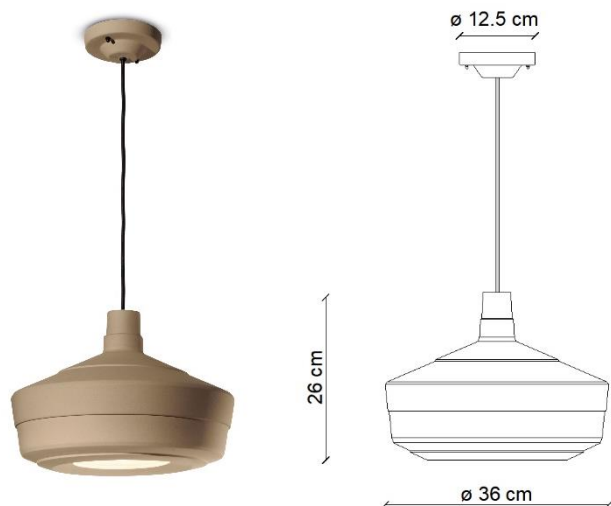

SCHEMA TECNICA | DATA SHEET

MADE IN ITALY

ALTRE DIMENSIONI | OTHER DIMENSIONS

Lungh.cavo | *Length cable* max 120 cm

Sospensione | *Pendant*

CONFORME ALLE NORME | SAFETY STANDARDS

EN 60598-2-1:1989 used in conjunction with EN 60598-1:2015+A1:2018
EN 63000:2018-12

ALTRE INFORMAZIONI | OTHER INFORMATION

Classe <i>Class</i>	I
IP <i>IP</i>	20
Potenza lampadina <i>Bulb Power</i>	max 53 W
Attacco <i>Socket</i>	E27
Peso Netto <i>Net weight</i>	3.37 Kg
Orientabilità <i>Adjustability</i>	no
Alimentazione <i>Power supply</i>	220-240 V
Tipologia di spina <i>Type of plug</i>	-
Classe energetica <i>Energy Class</i>	A++ > D
Imballo 1 <i>Packaging 1</i>	45 x 45 x 32 cm
Imballo 2 <i>Packaging 2</i>	-
Peso imballo <i>Weight Packagings</i>	5.20 Kg