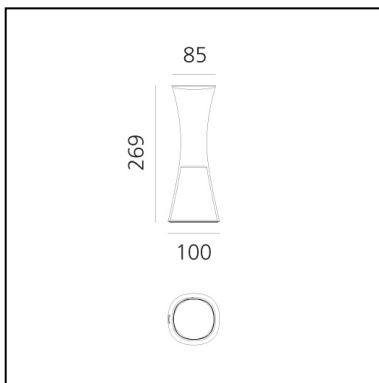

Come together - 2700K - Copper

Carlotta de Bevilacqua

IP20  

LUMINAIRE

- Watt: **2,4W**
- Flux Lumineux (lm): **280lm**
- CCT: **2700K**
- Efficiency: **84%**
- Efficacy: **139.99lm/W**
- CRI: **80**

Remarques

Port USB-C. Li-Po batterie rechargeable. Jusqu'à 16 heures d'autonomie. Trois puissances lumineuses différentes. Puissance maximale 1000 lx dans la zone de travail. Très haute efficacité 85%. Transportable et légère (400 g). Contrôle de la lumière à travers une lentille optique TIR et un réflecteur blanc interne.

CODE PRODUIT: 0165W30A

CARACTÉRISTIQUES

- Code Article : **0165W30A**
- Couleur: **Copper**
- Installation: **Table**
- Matériaux: **Methacrylate, aluminum**
- Séries: **Design Collection**
- Environnement: **Indoor**
- dessiné par: **Carlotta de Bevilacqua**

DIMENSIONS

- Longueur : **cm 10**
- Hauteur: **cm 26.9**
- Poids: **kg 0.4**

SOURCES INCLUES

- Catégorie: **Led**
- Nombre: **1**
- Watt: **3,6W**
- Flux Lumineux (lm): **360lm**
- CRI: **80**