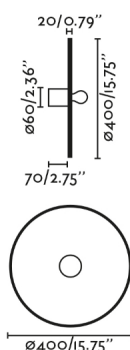

COSTAS est une collection de lampes conçues par Alex&Manel Lluscà qui se distingue par ses abat-jour en rotin. Disponible en deux dimensions, l'ampoule est apparente. Ce modèle est un mélange entre le style minimaliste et méditerranéen. Il a été conçu pour l'éclairage intérieur de tous types d'espaces, mais surtout pour le secteur contract. Il s'agit de la version de 40 cm de diamètre et de 7 cm de hauteur. Le modèle COSTAS permet de créer des îlots au plafond et au mur. Nous recommandons de l'associer à l'ampoule décorative Réf. 17071E.

Caractéristiques générales

Fixation	Mur, Plafond
Genre	II
IP	20
Tension	100V-240V
Hertz	50/60Hz
Puissance Max.	15W

Matériel

Corps/Structure	Aluminium
Écran	Rotin

Finitions

Écran	Rotin
--------------	-------