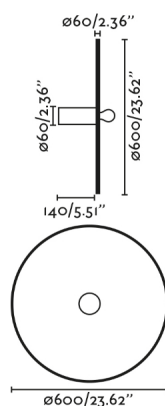

COSTAS est une collection de lampes conçues par Alex&Manel Lluscà qui se distingue par ses abat-jour en rotin. Disponible en deux dimensions, l'ampoule est apparente. Ce modèle est un mélange entre le style minimaliste et méditerranéen. Il a été conçu pour l'éclairage intérieur de tous types d'espaces, mais surtout pour le secteur contract. Il s'agit de la version de 60 cm de diamètre et de 14 cm de hauteur. Le modèle COSTAS permet de créer des îlots au plafond et au mur. Nous recommandons de l'associer à l'ampoule décorative Réf. 17072E.

Caractéristiques générales

Fixation	Mur, Plafond
Genre	II
IP	20
Tension	100V-240V
Hertz	50/60Hz
Puissance Max.	15W

Matériel

Corps/Structure	Aluminium
Écran	Rotin

Finitions

Écran	Rotin
--------------	-------