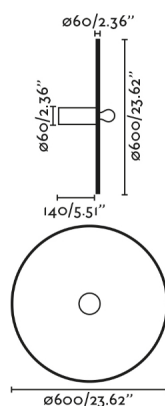

COSTAS est une collection de lampes conçues par Alex&Manel Lluscà qui se distingue par ses abat-jour en rotin. Disponible en deux dimensions, l'ampoule est apparente. Ce modèle est un mélange entre le style minimaliste et méditerranéen. Il a été conçu pour l'éclairage intérieur de tous types d'espaces, mais surtout pour le secteur contract. Il s'agit de la version de 60 cm de diamètre et de 14 cm de hauteur. Le modèle COSTAS permet de créer des îlots au plafond et au mur. Nous recommandons de l'associer à l'ampoule décorative Réf. 17072E.

### Caractéristiques générales

<b>Fixation</b>	Mur, Plafond
<b>Genre</b>	II
<b>IP</b>	20
<b>Tension</b>	100V-240V
<b>Hertz</b>	50/60Hz
<b>Puissance Max.</b>	15W