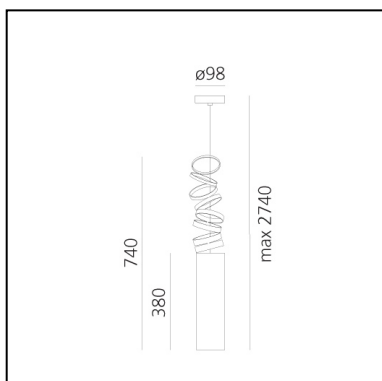

CODE PRODUIT: DOI4600A02

CARACTÉRISTIQUES

- Code Article : **DOI4600A02**
- Couleur: **Gold**
- Installation: **Suspension**
- Matériaux: **Aluminium**
- Séries: **Design Collection**
- dessiné par: **Atelier Oï**

DIMENSIONS

- Hauteur: **cm 38**
- Diamètre de la base: **cm 9.8**
- Hauteur max. du plafond: **cm 20**
- Hauteur max. extension: **cm 74**

SOURCES NON FOURNIES

- Catégorie: **LED RETROFIT**
- Nombre: **1**
- Culot: **E27**

LUMINAIRE

- Watt: **26W**
- Flux Lumineux (lm): **2395lm**
- CCT: **2700K**
- Efficiency: **79%**
- Efficacy: **92.13lm/W**
- CRI: **80**