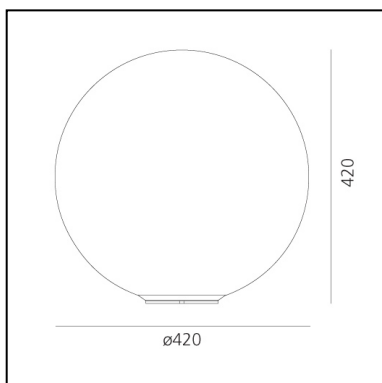

Dioscuri table 42

Michele De Lucchi

IP20     

LUMINAIRE

- Watt: **21W**
- Tension: **220V-240V**
- Flux Lumineux (lm): **2186lm**
- CCT: **2700K**
- Efficiency: **89%**
- Efficacy: **104.07lm/W**
- CRI: **80**
- Dimmer Typology: **Microswitch Dimmer**

DESCRIPTION

Materials: Polycarbonate base with steel ballast; acid-etched blown glass diffuser.

CODE PRODUIT: 0254010A

CARACTÉRISTIQUES

- Code Article : **0254010A**
- Couleur: **Blanc**
- Installation: **Table**
- Matériaux: **blown glass, polycarbonate, steel**
- Séries: **Design Collection**
- Environnement: **Indoor**
- Type de projet: **Résidentiels**
- Emission: **Diffuse**
- dessiné par: **Michele De Lucchi**

DIMENSIONS

- Hauteur: **cm 42**
- Diamètre: **cm 42**
- Test au fil incandescent: **850°**

SOURCES NON FOURNIES

- Catégorie: **LED RETROFIT**
- Nombre: **1**
- Culot: **E27**