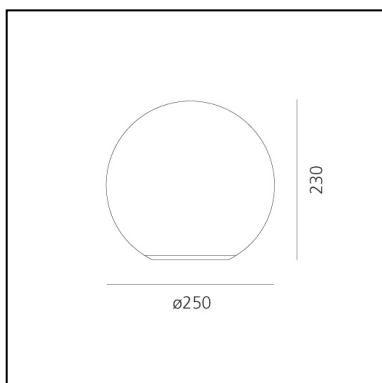

Dioscuri table 25

Michele De Lucchi

IP20      

LUMINAIRE

- Watt: **13W**
- Tension: **220V-240V**
- Flux Lumineux (lm): **1356lm**
- Efficiency: **89%**
- Efficacy: **104.28lm/W**
- CRI: **80**
- Dimmer Typology: **Microswitch Dimmer**

DESCRIPTION

Materials: Polycarbonate base with steel ballast; acid-etched blown glass diffuser.

CODE PRODUIT: 0146010A

CARACTÉRISTIQUES

- Code Article : **0146010A**
- Couleur: **Blanc**
- Installation: **Table**
- Matériaux: **blown glass, polycarbonate, steel**
- Séries: **Design Collection**
- Environnement: **Indoor**
- Type de projet: **Résidentiels**
- Emission: **Diffuse**
- dessiné par: **Michele De Lucchi**

DIMENSIONS

- Hauteur: **cm 23**
- Diamètre: **cm 25**
- Test au fil incandescent: **850°**

SOURCES NON FOURNIES

- Catégorie: **LED RETROFIT**
- Nombre: **1**
- Culot: **E27**