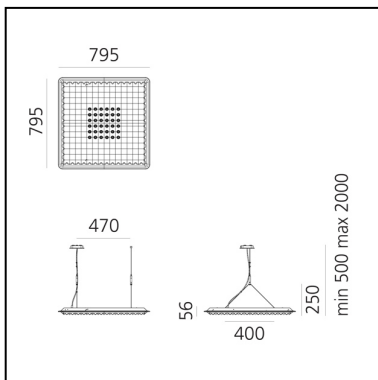

# Eggboard Matrix - 800x800 - (without light) - White

Progetto CMR - Giacobone & Roj

## DESCRIPTION

Suspension aux propriétés d'absorption acoustique, grâce au design particulier à coupe sinusoïdale de la surface inférieure et à l'utilisation d'une matière phono-absorbante. L'efficacité acoustique est garantie dans un espace défini par la mise en place à environ un mètre au-dessus des protagonistes. Émission directe: un panneau doté d'un grand nombre de LED avec réflecteurs roto-symétriques garanti le maximum de confort lumineux. Températures de couleur 3000K ou 4000K. Conforme aux réglementations prévues pour les activités de bureau avec présence d'écrans vidéo (UGR<19). Disponible en 3 coloris (vert, blanc, gris) et 2 dimensions (1600X800mm et 800X800mm)

## DIMENSIONS

- Longueur : **cm 79.5**
- Largeur: **cm 79.5**
- Hauteur: **cm 25**
- Poids: **kg 5**