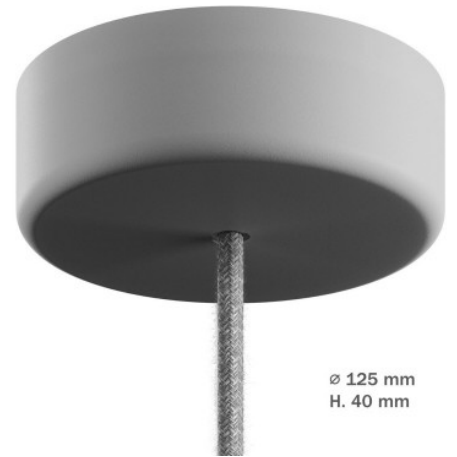

Ø 125 mm
H. 40 mm