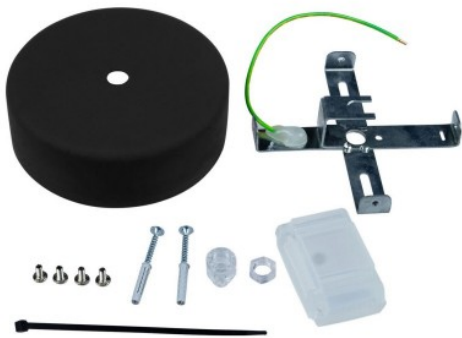

Ø 125 mm
H. 40 mm