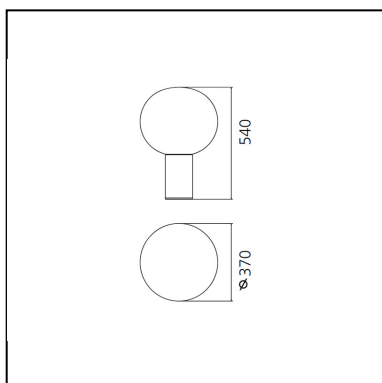

Laguna 37 Table - Satin Brass

Matteo Thun & Partners

IP20  

LUMINAIRE

- Watt: **17W**
- Tension: **220-240V**
- Flux Lumineux (lm): **1507lm**
- CCT: **3000K**
- Efficiency: **76%**
- Efficacy: **88.66lm/W**
- CRI: **80**
- Dimmer Typology: **Microswitch Dimmer**

DESCRIPTION

Une riche collection de lampes en verre qui s'articule en trois dimensions en version lampe de table, lampadaire, plafonnier et suspension. Matériaux : corps en aluminium extrudé, diffuseur en verre soufflé. Spécificités : le verre soufflé laiteux avec une nuance cristal permet d'obtenir une lumière douce et localisée sur le plan ou sur le mur ainsi qu'une lumière plus performante vers l'espace.

CODE PRODUIT: 1809140A

CARACTÉRISTIQUES

- Code Article : **1809140A**
- Couleur: **Satin brass**
- Installation: **Table**
- Matériaux: **Blown glass, aluminium**
- Séries: **Design Collection**
- dessiné par: **Matteo Thun & Partners**

DIMENSIONS

- Hauteur: **cm 54.1**
- Diamètre: **cm 37**
- Diamètre de la base: **cm 13**
- Test au fil incandescent: **750°**

SOURCES NON FOURNIES

- Catégorie: **LED RETROFIT**
- Nombre: **1**
- Watt: **20W**
- Culot: **E27**