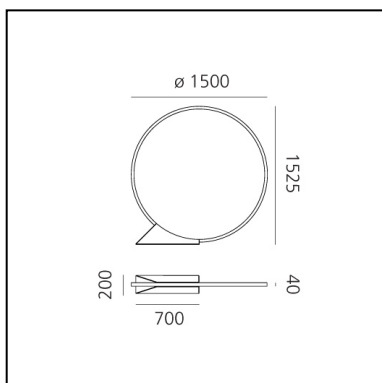

## LUMINAIRE

- Watt: **65W**
- Flux Lumineux (lm): **3126lm**
- CCT: **3000K**
- Efficiency: **56%**
- Efficacy: **48.09lm/W**
- CRI: **90**

## CARACTÉRISTIQUES

- Code Article : **T071230**
- Couleur: **Black**
- Installation: **Lampadaire**
- Matériaux: **<p>Aluminium, silicone</p>**
- Séries: **Design Collection, Architectural Outdoor**
- Environnement: **Outdoor**
- dessiné par: **Elemental**

## DIMENSIONS

- Hauteur: **cm 152.5**
- Diamètre: **cm 150**
- Largeur de la base: **cm 20**
- Base Width: **cm 70**