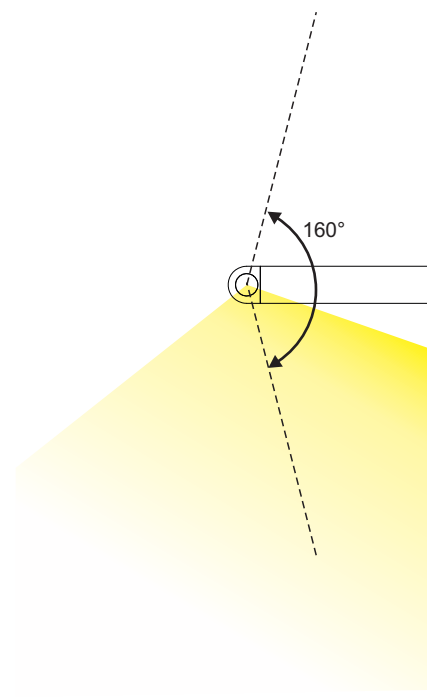

scheda tecnica - data sheet

modello: model:	LANCIA MINI	
codice: code:	4566	
design:	Paolo Pepere	
anno - year:	2020	
tipologia: typology:	lampada da parete orientabile adjustable wall lamp	
materiali: materials:	corpo e tappi in alluminio, diffusore in policarbonato opale structure and ends in aluminium, opal polycarbonate diffuser	
luce: light:	diretta/diffusa direct/diffuse	
sorgente luminosa: light sources:	/W LED 5,4W 600lm 4000K CRI>90 /WW LED 5,4W 595lm 3000K CRI>90 /XW LED 5,4W 537lm 2700K CRI>90	
grado IP - IP grade:	40	
peso netto - net weight:	0,40 Kg	
finiture - finishes:	.01 bianco .01 white .02 nero .02 black .25 dorato satinato .25 satin golded	
marcatura: marking:	CE	
simboli costruttivi: symbols:	  IP40  	

Dimensioni - Dimensions

Luce - Light

EGOLUCE s.r.l., via I. Newton 12 - 20016 Pero - Milano
 telefono +39 02 339586.1 - fax. +39 02 3535112
 e-mail: info@egoluce.com - http://www.egoluce.com