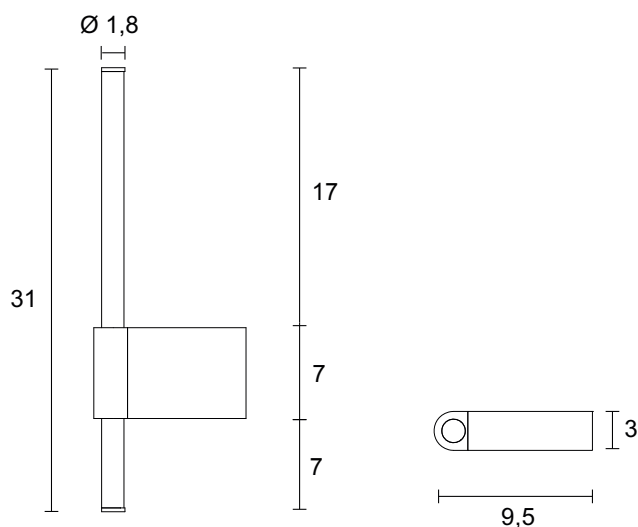

scheda tecnica - data sheet

modello: model:	LANCIA MINI	
codice: code:	4566	
design:	Paolo Pepere	
anno - year:	2020	
tipologia: typology:	lampada da parete orientabile adjustable wall lamp	
materiali: materials:	corpo e tappi in alluminio, diffusore in policarbonato opale structure and ends in aluminium, opal polycarbonate diffuser	
luce: light:	diretta/diffusa direct/diffuse	
sorgente luminosa: light sources:	/W LED 5,4W 600lm 4000K CRI>90 /WW LED 5,4W 595lm 3000K CRI>90 /XW LED 5,4W 537lm 2700K CRI>90	
grado IP - IP grade:	40	
peso netto - net weight:	0,40 Kg	
finiture - finishes:	.01 bianco .01 white .02 nero .02 black .25 dorato satinato .25 satin golded	
marcatura: marking:	CE	
simboli costruttivi: symbols:	  IP40  	

Dimensioni - Dimensions

Luce - Light

EGOLUCE s.r.l., via I. Newton 12 - 20016 Pero - Milano
 telefono +39 02 339586.1 - fax. +39 02 3535112
 e-mail: info@egoluce.com - http://www.egoluce.com