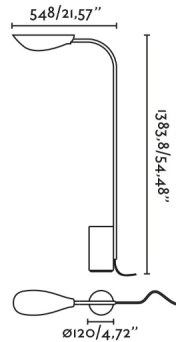

### Caractéristiques générales

Fixation	Sol
Genre	II
IP	20
Tension	100V-240V
Hertz	50/60Hz
Mètres de câble	2200mm
Type de commutateur	On/Off
Orientation horizontale	↻ 350
Puissance Max.	6W

### Matériel

Corps/Structure	Acier
Écran	Acier