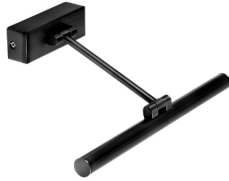

MAGRITTE est un applique de tableaux LED orientable noir, fabriqué en acier. La source d'illumination est LED 6W 3000K 380Lm CRI>80, intégré et driver inclus. Il s'agit d'une lampe aux lignes minimalistes, c'est pourquoi elle cède toujours la vedette à l'objet qu'elle éclaire.

## Caractéristiques générales

Fixation	Mur
Genre	II
IP	20
Tension	220V-240V
Hertz	50/60Hz
Orientation verticale vers le haut	↻ 90°
Orientation verticale vers le bas	↻ 90°
Puissance Max.	6W

## Matériel

Corps/Structure	Aluminium + Acier
Diffuseur	PMMA

## Finitions

Corps/Structure	Noir Mat
Diffuseur	Opal