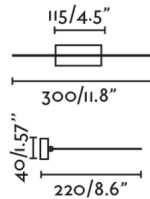

MAGRITTE est un applique de tableaux LED orientable noir, fabriqué en acier. La source d'illumination est LED 6W 3000K 380Lm CRI>80, intégré et driver inclus. Il s'agit d'une lampe aux lignes minimalistes, c'est pourquoi elle cède toujours la vedette à l'objet qu'elle éclaire.

## Caractéristiques générales

Fixation	Mur
Genre	II
IP	20
Tension	220V-240V
Hertz	50/60Hz
Orientation verticale vers le haut	↻ 90°
Orientation verticale vers le bas	↻ 90°
Puissance Max.	6W