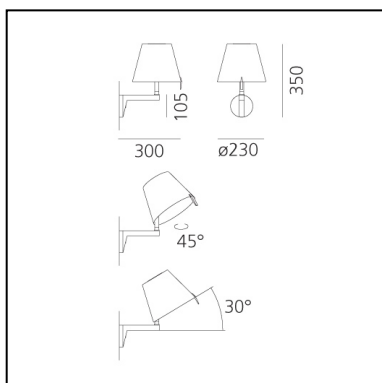

Melampo Wall - Bronze Ecrù

Adrien Gardère

CODE PRODUIT: 0720020A

CARACTÉRISTIQUES

- Code Article : **0720020A**
- Couleur: **Ecrù**
- Installation: **Applique**
- Matériaux: **Technopolymer, silk satin fabric, aluminium**
- Séries: **Design Collection**
- Environnement: **Indoor**
- Type de projet: **Hospitalité, Résidentiels**
- Emission: **Double émission**
- dessiné par: **Adrien Gardère**

DIMENSIONS

- Largeur: **cm 30**
- Hauteur: **cm 35**
- Diamètre: **cm 23**
- Diamètre de la base: **cm 10.5**
- Inclinaison: **cm 30**
- Rotation: **45°**
- Test au fil incandescent: **650°**

SOURCES NON FOURNIES

- Catégorie: **LED RETROFIT**
- Nombre: **1**
- Watt: **6W**
- Culot: **E14**

IP20     Dimmable: +  -

LUMINAIRE

- Watt: **5W**
- Tension: **220V-240V**
- Flux Lumineux (lm): **349lm**
- CCT: **2700K**
- Efficiency: **74%**
- Efficacy: **69.81lm/W**
- CRI: **80**

Remarques

Adjustable diffuser into two different positions.