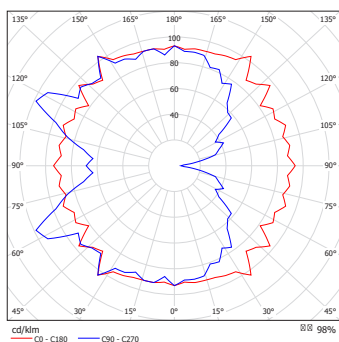

Fotometrie / Photometric Data

Fatty Matt White

Little Matt Sand

Little Matt White

Fatty Applique Matt White

NOTE:

Tutti i corpi illuminanti possono essere venduti esclusivamente con i rosone singoli o con le piastre multiple.
Vale altresì il viceversa: rosone e piastre multiple non possono essere venduti separatamente dai pendenti.
Tutti gli apparecchi sono testati e garantiti nella loro interezza: pendente + rosone oppure pendente/i + piastra multipla.
Qualsiasi installazione non autorizzata non viene giudicata conforme.