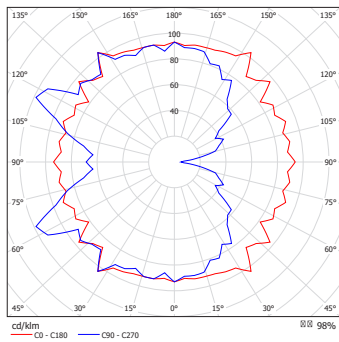

Fotometrie / Photometric Data

Fatty Matt White

Little Matt Sand

Little Matt White

Fatty Applique Matt White

NOTE:

Tutti i corpi illuminanti possono essere venduti esclusivamente con i rosone singoli o con le piastre multiple.
Vale altresì il viceversa: rosone e piastre multiple non possono essere venduti separatamente dai pendenti.
Tutti gli apparecchi sono testati e garantiti nella loro interezza: pendente + rosone oppure pendente/i + piastra multipla.
Qualsiasi installazione non autorizzata non viene giudicata conforme.