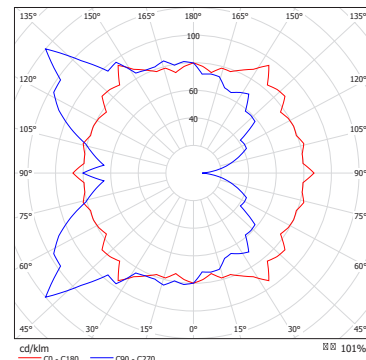

Fotometrie / Photometric Data

Fatty Matt White

Little Matt Sand

Little Matt White

Fatty Applique Matt White

NOTE:

Tutti i corpi illuminanti possono essere venduti esclusivamente con i rosone singoli o con le piastre multiple.
Vale altresì il viceversa: rosone e piastre multiple non possono essere venduti separatamente dai pendenti.
Tutti gli apparecchi sono testati e garantiti nella loro interezza: pendente + rosone oppure pendente/i + piastra multipla.
Qualsiasi installazione non autorizzata non viene giudicata conforme.