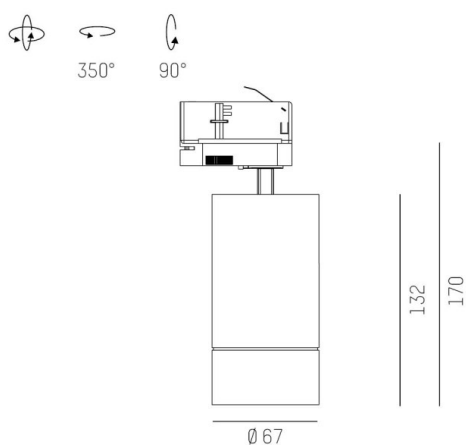

MOVA S

495-72000000660

MOVA S GU10 TRACK SPOT POUR RAIL AVEC ADAPTATEUR 3 PHASES en aluminium, noir, RAL 9005, décor noir, émission direct, rotatif sur 350°, pivotant sur 90°, gradation: non dimmable, adaptateur/patère noir, IP20

ILLUSTRATION

DONNÉES TECHNIQUES

Source lumineuse	QPAR 16 50W
Nbre de sources	1x
Douille	GU10
Gradation	non dimmable
Emission de lumière	direct
Tension [V]	220-240V 50/60Hz
Matériel	aluminium
Longueur [mm]	87
Hauteur [mm]	170
Diamètre [mm]	67
Indice de protection (IP)	IP20
Classe de protection	classe de protection II
Poids net [kg]	0,39
Couleur luminaire	noir
RAL	9005
Couleur adaptateur/patère	noir
Couleur éléments décoratifs	noir
N° EAN	9010506235548

COURBE PHOTOMÉTRIQUE

Les valeurs indiquées sont des valeurs assignées. La puissance et le flux lumineux sous soumis à une tolérance d'environ 10 %. Tolérance de la température de couleur : +/- 150 K. Sauf indication contraire, les valeurs s'appliquent à une température ambiante de 25 °C.