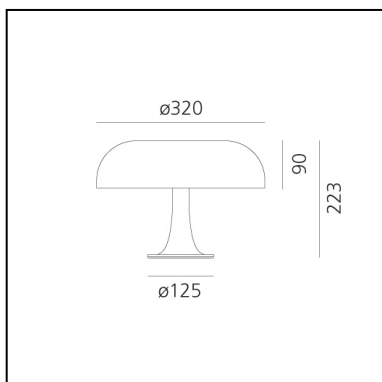

LUMINAIRE

- Watt: **80W**
- Tension: **220V-240V**
- Flux Lumineux (lm): **680lm**
- CCT: **3000K**

DESCRIPTION

L'édition actualisée et revisitée de la célèbre Nesso qui avait remporté, dès sa création, le 1er prix du Concours Studio Artemide/Domus à Milan en 1967. La Nessino exprime brillamment l'esprit de notre époque. Corps et diffuseur en polycarbonate. Lumière direct diffuse vers le bas. Couleurs: blanc ou orange.

CODE PRODUIT: 0039060A

CARACTÉRISTIQUES

- Code Article : **0039060A**
- Couleur: **Blanc**
- Installation: **Table**
- Matériaux: **Polycarbonate**
- Séries: **Design Collection**
- Environnement: **Indoor**
- Emission: **Diffuse Et Directe,directe**
- dessiné par: **Giancarlo Mattioli, Gruppo Architetti Urbanisti Città Nuova**

DIMENSIONS

- Hauteur: **cm 22.3**
- Diamètre: **cm 32**
- Diamètre de la base: **cm 12.5**
- Résistance à l'impact: **N/D**
- Test au fil incandescent: **850°C**

SOURCE NON INCLUSE