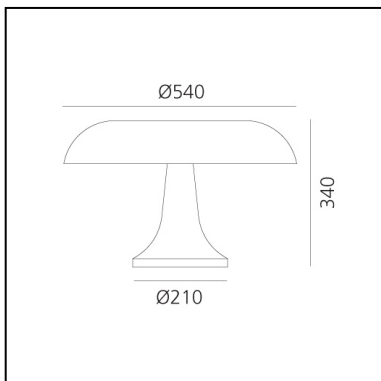

Nesso Blanc

Giancarlo Mattioli
Gruppo Architetti Urbanisti
Città Nuova

IP20    

LUMINAIRE *

– Watt: **4x5W**

– Tension: **220V-240V** peuvent varier en fonction de la source installée.

Les relevés photométriques sont fournis sous forme relative, et les calculs d'éclairage peuvent être mis à jour en fonction de la source réellement utilisée.

CARACTÉRISTIQUES

- Code Produit : **0056010A**
- Couleur: **Blanc**
- Installation: **Table**
- Matériaux: **Corps et diffuseur en technopolymère**
- Séries: **Design Collection, Modern Classic**
- Environnement: **Indoor**
- Emission: **Diffuse Et Directe**
- dessiné par: **Giancarlo Mattioli, Gruppo Architetti Urbanisti Città Nuova**

DIMENSIONS

- Hauteur: **340 mm**
- Diamètre: **540 mm**
- Diamètre de la base: **210 mm**
- Résistance à l'impact: **N/D**
- Test au fil incandescent: **850°C**

SOURCES NON FOURNIES

- Catégorie: **LED RETROFIT**
- Nombre: **4**
- Watt: **5W**
- Culot: **E14**