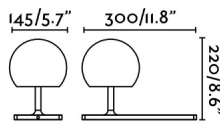

Caractéristiques générales

Fixation	Table
Genre	II
IP	20
Tension	100V-240V
Hertz	50/60Hz
Type de commutateur	Touch
Puissance Max.	7W

Matériel

Corps/Structure	Aluminium+Bois
Diffuseur	Verre

Finitions

Diffuseur	Opal
-----------	------