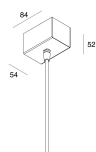

## ACCESSOIRES DE MONTAGE

---

P-30: ROSONE CARTON. ALIM L=1200 3P BIA

**103319.01**

---

P-30: ROSONE LATER. ALIM L=1200 3P BIA

**103320.01**