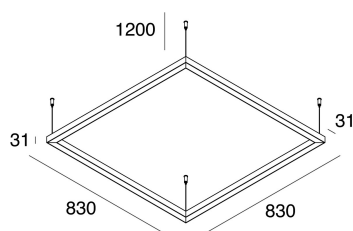

## Caractéristiques

Utilisation: Intérieur  
Type installation: SUSPENSION  
Émission: DIRECTE  
Optique: OPALE  
Couleur: BLANC  
Variation: ON/OFF  
Urgence: NO  
L: 830mm  
A: 830mm  
H: 31mm  
Fabriqué en: ITALY  
Garantie: 5 ans  
Poids: 5.2kg

## Données techniques

Puissance réelle lumineuse: 39.7W  
Flux lumineux lumineuse: 4240lm  
IP: 40  
Classe d'isolation: I  
Tension d'alimentation: 220-240V 50/60Hz  
SELV: Si