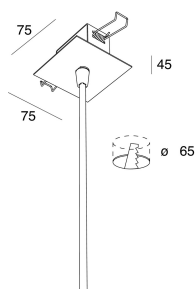

P-30 READY

103336.01

ACCESSOIRES DE MONTAGE

P-30: ROSONE CARTON. ALIM L=1200 3P BIA

103319.01

P-30: ROSONE LATER. ALIM L=1200 3P BIA

103320.01