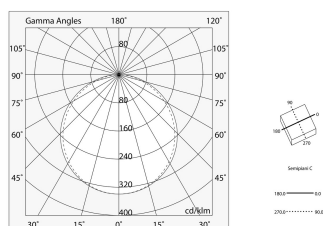

## Caractéristiques

Utilisation: Intérieur  
Type installation: SUSPENSION  
Émission: DIRECTE  
Optique: OPALE  
Couleur: BLANC  
Variation: ON/OFF  
Urgence: NO  
L: 830mm  
A: 830mm  
H: 31mm  
Fabriqué en: ITALY  
Garantie: 5 ans  
Poids: 5.2kg

## Données techniques

Puissance réelle lumineuse: 39.7W  
Flux lumineux lumineuse: 4240lm  
IP: 40  
Classe d'isolation: I  
Tension d'alimentation: 220-240V 50/60Hz  
SELV: Si