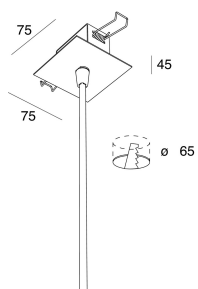

P-30 READY

103344.01

ACCESSOIRES DE MONTAGE

P-30: ROSONE CARTON. ALIM L=1200 3P BIA

103319.01

P-30: ROSONE LATER. ALIM L=1200 3P BIA

103320.01