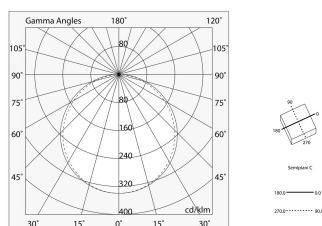

## Caractéristiques

Utilisation: Intérieur  
Type installation: SUSPENSION  
Émission: DIRECTE  
Optique: OPALE  
Couleur: BLANC  
Variation: ON/OFF  
Urgence: NO  
L: 1630mm  
A: 830mm  
H: 31mm  
Fabriqué en: ITALY  
Garantie: 5 ans  
Poids: 8kg