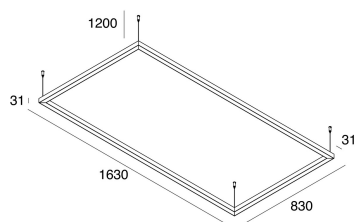

## Caractéristiques

Utilisation: Intérieur  
Type installation: SUSPENSION  
Émission: DIRECTE  
Optique: OPALE  
Couleur: BLANC  
Variation: ON/OFF  
Urgence: NO  
L: 1630mm  
A: 830mm  
H: 31mm  
Fabriqué en: ITALY  
Garantie: 5 ans  
Poids: 8kg