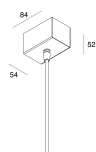

## ACCESSOIRES DE MONTAGE

---

P-30: ROSONE CARTON. ALIM L=1200 3P BIA

**103319.01**

---

P-30: ROSONE LATER. ALIM L=1200 3P BIA

**103320.01**

---