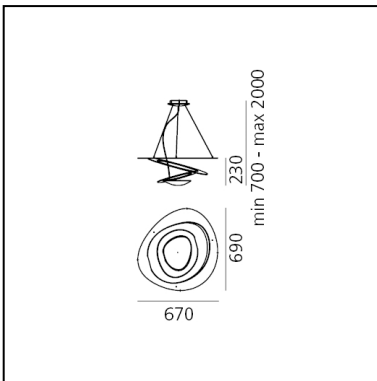

## LUMINAIRE

- Watt: **44W**
- Tension: **220V-240V**
- Flux Lumineux (lm): **3313lm**
- CCT: **3000K**
- Efficiency: **82%**
- Efficacy: **75.30lm/W**
- CRI: **90**
- Dimmable Typology: **Push**

## DIMENSIONS

- Longueur : **cm 67**
- Largeur: **cm 69**
- Hauteur: **cm 23**
- Hauteur max. du plafond: **cm 200**
- Résistance à l'impact: **N/D**
- Test au fil incandescent: **650°**

## SOURCES INCLUES

- Catégorie: **Led**
- Nombre: **1**
- Watt: **44W**
- Flux Lumineux (lm): **4230lm**
- Température de Couleur (K): **3000K**
- CRI: **90**
- Color Tolerance: **MacAdam 2SDCM**