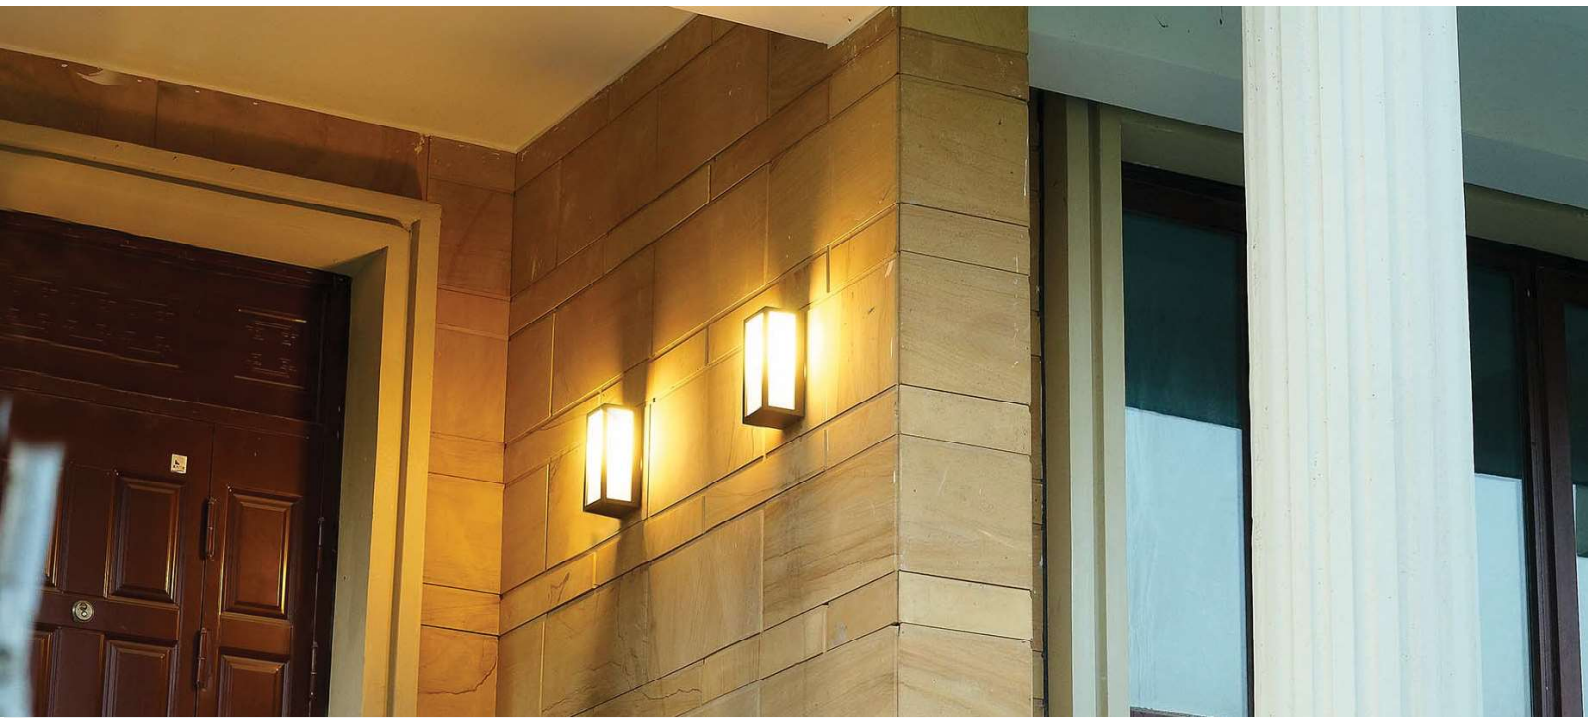

Applique mural

Utilisation en extérieur

Applique mural  
**APPL0049**  
 Fiche Technique

**DARC - APPL0049**

### Données Techniques

- Puissance: 68°
- Kelvin: 3000K
- Flux lumineux: 801°
- Angle de faisceau: 103°
- L'IRC: ≥80
- Entrée: 220-240V ~ 50Hz
- Facteur de puissance: 0.99
- Type de sécurité: IP54
- 5702: E27 max. 15 Watt (60A)
- Corps et support : Aluminium moulé sous pression
- Enduit de poudre : Oui
- Prétraitement pour une utilisation en extérieur : Oui
- Opa PC
- Joint : Caoutchouc de silicium
- Pilote LED : certifié par Intertek