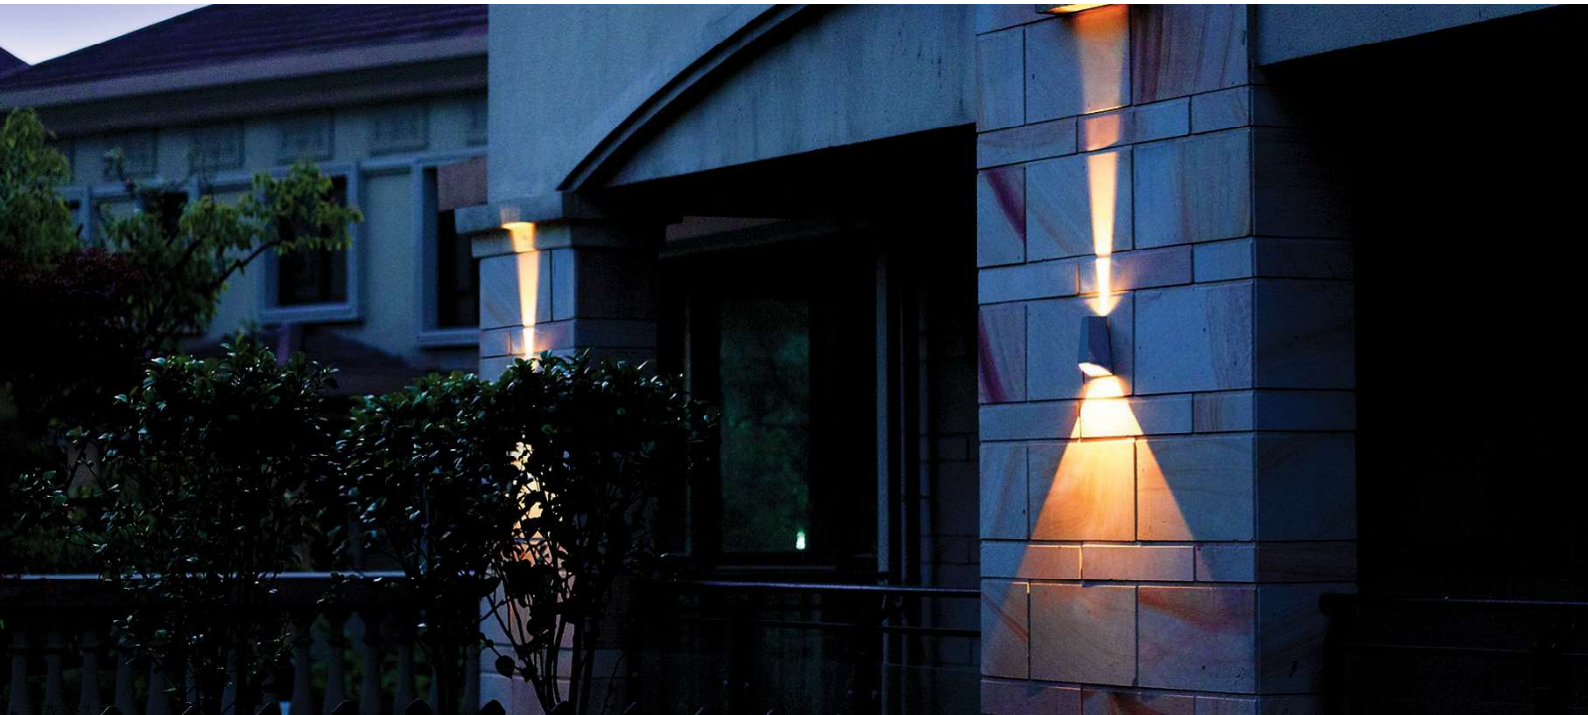

Applique mural

Utilisation en extérieur

Applique mural
APPL0050
Fiche Technique

DARC - APPL0050

Données Techniques

- Puissance: 2*4W
- Kelvin: 3000K
- Flux lumineux: 160lm
- Angle de faisceau: 15°/78°
- L'IRC: 80
- Entrée: 220-240V ~ 50Hz
- Facteur de puissance: 0.88
- Type de sécurité: IP54
- Corps et support : Aluminium moulé sous pression
- Enduit de poudre: Oui
- Prétraitement pour une utilisation en extérieur : Oui
- Verre transparent
- Joint : caoutchouc de silicium
- Pilote LED : certifié par Intertek