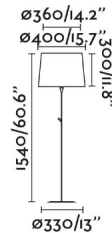

Caractéristiques générales

Fixation	Sol
Genre	II
IP	20
Tension	100V-240V
Hertz	50/60Hz
Mètres de câble	1800mm
Type de commutateur	Push
Puissance Max.	15W

Matériel

Corps/Structure	Acier
Écran	Textile

Finitions