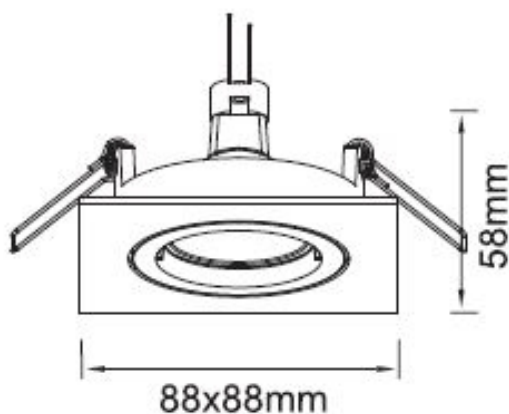

## SERIE 4236 HV

8-42366hv

SERIE 4236 HV SPOT ENCASTRÉ en aluminium, noir mat, RAL 9011, émission direct, pivotant sur 25°, gradation: non dimmable, IP20

## ILLUSTRATION

## DONNÉES TECHNIQUES

Source lumineuse	QPAR 16 9W
Nbre de sources	1x
Douille	GU10
Gradation	non dimmable
Emission de lumière	direct
Tension [V]	220-240V 50/60Hz
Matériel	aluminium
Longueur [mm]	88
Largeur [mm]	88
Hauteur [mm]	100
Découpe plafond [mm]	68
Hauteur d'encastrement [mm]	120
Indice de protection [IP]	IP20
Classe de protection	classe de protection I
Poids net [kg]	0,15
Couleur luminaire	noir mat
RAL	9011
N° EAN	9008905797064

## COURBE PHOTOMÉTRIQUE

Les valeurs indiquées sont des valeurs assignées. La puissance et le flux lumineux sous soumis à une tolérance d'environ 10 %. Tolérance de la température de couleur : +/- 150 K. Sauf indication contraire, les valeurs s'appliquent à une température ambiante de 25 °C.