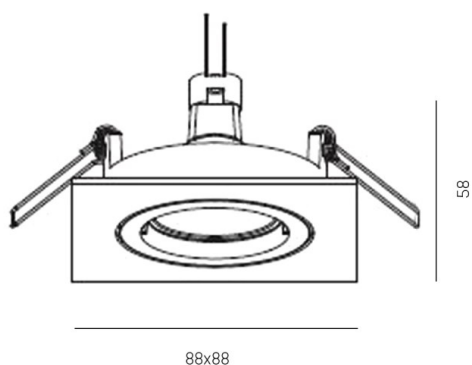

SERIE 4236 HV

8-42367hv

SERIE 4236 HV SPOT ENCASTRÉ en aluminium, blanc, RAL 9003, émission direct, pivotant sur 25°, gradation: non dimmable, IP20

ILLUSTRATION

DONNÉES TECHNIQUES

Source lumineuse	QPAR 16 9W
Nbre de sources	1x
Douille	GU10
Gradation	non dimmable
Emission de lumière	direct
Tension [V]	220-240V 50/60Hz
Matériel	aluminium
Longueur [mm]	88
Largeur [mm]	88
Hauteur [mm]	100
Découpe plafond [mm]	68
Hauteur d'encastrement [mm]	120
Indice de protection [IP]	IP20
Classe de protection	classe de protection I
Poids net [kg]	0,17
Couleur luminaire	blanc
RAL	9003
N° EAN	9008905932588

COURBE PHOTOMÉTRIQUE

Les valeurs indiquées sont des valeurs assignées. La puissance et le flux lumineux sous soumis à une tolérance d'environ 10 %. Tolérance de la température de couleur : +/- 150 K. Sauf indication contraire, les valeurs s'appliquent à une température ambiante de 25 °C.