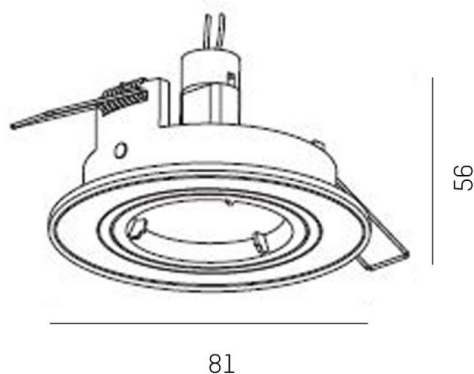

SERIE 223 HV

8-2235hv

SERIE 223 HV SPOT ENCASTRÉ en aluminium, noir, RAL 9005, émission direct, gradation: non dimmable, IP20

ILLUSTRATION

DONNÉES TECHNIQUES

Source lumineuse	QPAR 16 9W
Nbre de sources	1x
Douille	GU10
Gradation	non dimmable
Emission de lumière	direct
Tension [V]	220-240V 50/60Hz
Matériel	aluminium
Hauteur [mm]	105
Diamètre [mm]	81
Découpe plafond [mm]	68
Hauteur d'encastrement [mm]	135
Indice de protection [IP]	IP20
Classe de protection	classe de protection I
Poids net [kg]	0,08
Couleur luminaire	noir
RAL	9005
N° EAN	9010506028348

COURBE PHOTOMÉTRIQUE

Les valeurs indiquées sont des valeurs assignées. La puissance et le flux lumineux sous soumis à une tolérance d'environ 10 %. Tolérance de la température de couleur : +/- 150 K. Sauf indication contraire, les valeurs s'appliquent à une température ambiante de 25 °C.