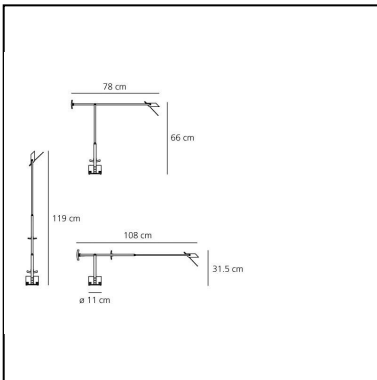

Tizio

Richard Sapper

IP20   EAC  

LUMINAIRE

- Transformateur disponible : **Integr**
- Watt: **3,3W**
- Tension: **220V-240V**
- Flux Lumineux (lm): **191lm**
- Efficiency: **48%**
- Efficacy: **63.67lm/W**
- CRI: **80**

DIMENSIONS

- Longueur : **cm 78**
- Hauteur: **cm 66**
- Diamètre de la base: **cm 11**
- Hauteur max. extension: **cm 119**
- Longueur max. extension: **cm 108**
- Inclinaison: **-42+42**
- Résistance à l'impact: **N/D**
- Test au fil incandescent: **N/D°**