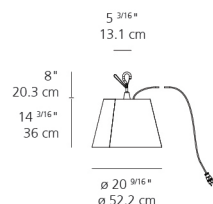

TOU1104

Design

Michele De Lucchi
Giancarlo Fassina

Collection

Outdoor

Spécifications

Lumens livrés	1735lm
Rendement lumineux	87lm/W
Consommation	23W
Type de led	20W C.O.B.
TCC (température de couleur corrélée)	3000K
IRC (indice de rendu de couleur)	>90
Espérance de vie	50000Hrs
Type d'atténuation	Dimmable 2-Wire
Voltage d'entrée	120V
Pilote	N/A
BUG Rating	B0-U0-G0

Couleurs / Finis

- Basalte
- Aluminium

Matériaux

-

Caractéristiques

Dimensions

Emballage

2 Boîtes

1 x 9-9/16" x 14-11/16" x 20-15/16" / 5.51 lbs - 24 cm x 37 cm x 53 cm / 2.5 kg

1 x 21-3/4" x 21-3/4" x 15-13/16" / 5.29 lbs - 55 cm x 55 cm x 40 cm / 2.4 kg

Distribution de la lumière

Diffuse

Poid du luminaire

4.41 lbs / 2 kg

Garantie