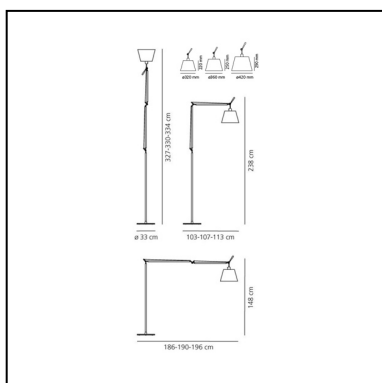

Tolomeo Floor Mega - Alluminium - Dimmer - Body Lamp

Michele De Lucchi
Giancarlo Fassina

IP20     

LUMINAIRE

- Watt: **21W**
- Tension: **220V-240V**
- Flux Lumineux (lm): **2126lm**
- CCT: **2700K**
- Efficiency: **87%**
- Efficacy: **101.25lm/W**
- CRI: **80**

Remarques

Diffuser available in three sizes. Complete lamp consists of body lamp + accessories

DESCRIPTION

Le code se réfère uniquement au corps de la lampe

CODE PRODUIT: 0778010A

CARACTÉRISTIQUES

- Code Article : **0778010A**
- Couleur: **Alluminium**
- Installation: **Lampadaire**
- Matériaux: **Silk satin fabric or parchment paper, aluminum, steel**
- Séries: **Design Collection**
- dessiné par: **Michele De Lucchi, Giancarlo Fassina**

DIMENSIONS

- Longueur : **cm 103**
- Hauteur: **cm 148**
- Diamètre: **cm 32**
- Diamètre de la base: **cm 33**
- Hauteur max. extension: **cm 327**
- Longueur max. extension: **cm 186**
- Résistance à l'impact: **N/D**
- Test au fil incandescent: **N/D°**

Black satin diffuser ø 420 mm 0772030A

Base + stem aluminium 0779010A