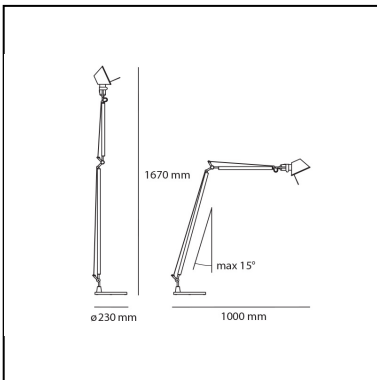

## LUMINAIRE

- Watt: **10,5W**
- Tension: **220V-240V**
- Flux Lumineux (lm): **615lm**
- Efficiency: **58%**
- Efficacy: **61.49lm/W**
- CRI: **80**

## CARACTÉRISTIQUES

- Code Article : **A013930**
- Couleur: **Noir**
- Installation: **Lampadaire**
- Matériaux: **Aluminium, steel**
- Séries: **Design Collection**
- dessiné par: **Michele De Lucchi, Giancarlo Fassina**

## DIMENSIONS

- Diamètre de la base: **cm 23**
- Hauteur max. extension: **cm 167**
- Longueur max. extension: **cm 100**
- Test au fil incandescent: **N/D°**