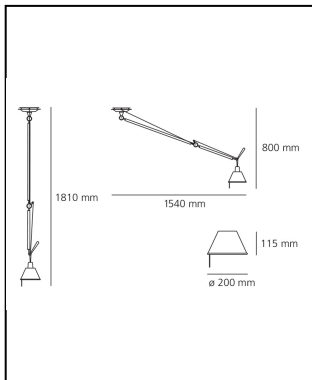

Tolomeo suspension decentralized - Body Lamp

Michele De Lucchi
Giancarlo Fassina

IP20     Dimmable: 

LUMINAIRE

- Watt: **10,5W**
- Tension: **220V-240V**
- Flux Lumineux (lm): **615lm**
- Efficiency: **58%**
- Efficacy: **61.49lm/W**
- CRI: **80**

Remarques

Possibility to mount LED source on E27 Socket. Complete lamp consists of body lamp + accessories

DESCRIPTION

STRUCTURE - Structure avec bras orientables en aluminium poli. Système d'équilibrage à ressorts. Diffuseur orientable en aluminium anodisé ou anneau en acier inoxydable, ou diffuseur en papier parchemin, en quatre tailles, ou en polycarbonate recouvert de satin de soie, en trois tailles. Emission lumineuse orientable. Le code se réfère uniquement au corps de la lampe

DIMENSIONS

- Hauteur: **cm 80**
- Diamètre: **cm 20**
- Hauteur max. du plafond: **cm 181**
- Longueur max. extension: **cm 154**

SOURCES NON FOURNIES

- Catégorie: **LED RETROFIT**
- Nombre: **1**
- Watt: **8W**
- Culot: **E27**