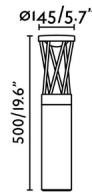

Caractéristiques générales

Fixation	Sol
Genre	I
IP	65
Tension	100V-240V
Hertz	50/60Hz
Puissance Max.	10W

Matériel

Corps/Structure	Aluminium
Diffuseur	PC

Finitions

Diffuseur	Opal
-----------	------

Caractéristiques de l'éclairage