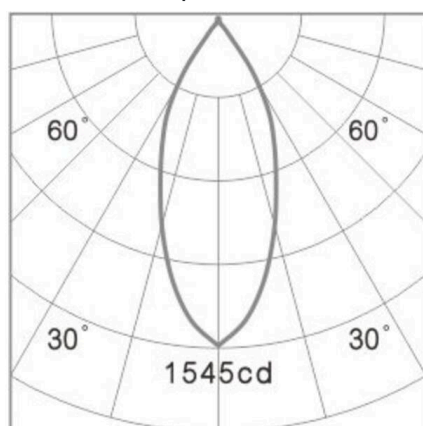

AEON

305-652530w

AEON ROUND LUMINAIRE EN SAILLIE POUR PLAFOND en aluminium, blanc, RAL 9003, angle de rayonnement 45°, émission direct, avec driver, max. 250mA, gradation: non dimmable, IP65

ILLUSTRATION

DONNÉES TECHNIQUES

Ampoule	LED
Puissance système [W]	11
Flux lumineux [lm]	1070
Courant secondaire [mA]	250
Température de couleur	3000K
CRI	>80
Driver	avec driver
Gradation	non dimmable
Émission de lumière	direct
Angle de rayonnement	45°
Tension	220-240V 50/60Hz
Hauteur [mm]	105
Diamètre [mm]	80
Type de protection	IP65
Classe de protection	classe de protection I
Matériau	aluminium
Couleur du luminaire	blanc
RAL	9003
Durée de vie [h]	L80 B10 50 000
Classe d'efficacité énergétique	F
Nombre de luminaires sur B16A	42
Poids net [kg]	0,40
EAN numéro	9010979316126

COURBE PHOTOMÉTRIQUE

Label énergie

Les valeurs indiquées sont des valeurs assignées. La puissance et le flux lumineux sous soumis à une tolérance d'environ 10 %.
Tolérance de la température de couleur: +/- 150 K. Sauf indication contraire, les valeurs s'appliquent à une température ambiante de 25 °C.