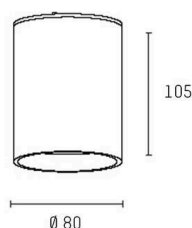

AEON

305-652530w

AEON ROUND LUMINAIRE EN SAILLIE POUR PLAFOND en aluminium, blanc, RAL 9003, angle de rayonnement 45°, émission direct, avec driver, max. 250mA, gradation: non dimmable, IP65

ILLUSTRATION

DONNÉES TECHNIQUES

Ampoule	LED
Puissance système [W]	11
Flux lumineux [lm]	1070
Courant secondaire [mA]	250
Température de couleur	3000K
CRI	>80
Driver	avec driver
Gradation	non dimmable
Émission de lumière	direct
Angle de rayonnement	45°
Tension	220-240V 50/60Hz
Hauteur [mm]	105
Diamètre [mm]	80
Type de protection	IP65
Classe de protection	classe de protection I
Matériau	aluminium
Couleur du luminaire	blanc
RAL	9003
Durée de vie [h]	L80 B10 50 000
Classe d'efficacité énergétique	F
Nombre de luminaires sur B16A	42
Poids net [kg]	0,40
EAN numéro	9010979316126

COURBE PHOTOMÉTRIQUE

Label énergie

Les valeurs indiquées sont des valeurs assignées. La puissance et le flux lumineux sous soumis à une tolérance d'environ 10 %.
Tolérance de la température de couleur: +/- 150 K. Sauf indication contraire, les valeurs s'appliquent à une température ambiante de 25 °C.