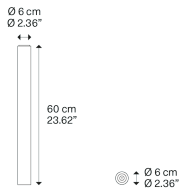

A-Tube medium

Source lumineuse

GU10 Par 16 LED  
1 x 10 W

W / L max 9 cm  
W / L max 3.54"

Ampoule non incluse

Monture: Metal

	Code
Matte White – 9010	09633 1000
Matte Black – 9005	09633 2000
Coppery Bronze	09633 3500

Poids net: 0.90 kg

Colis: 1

CE

IP20

Energy Saving

Dim

EAC

## Données Photométriques

GU10 Par 16 LED  
1 x 10 W

W / L max 9 cm  
W / L max 3.54"