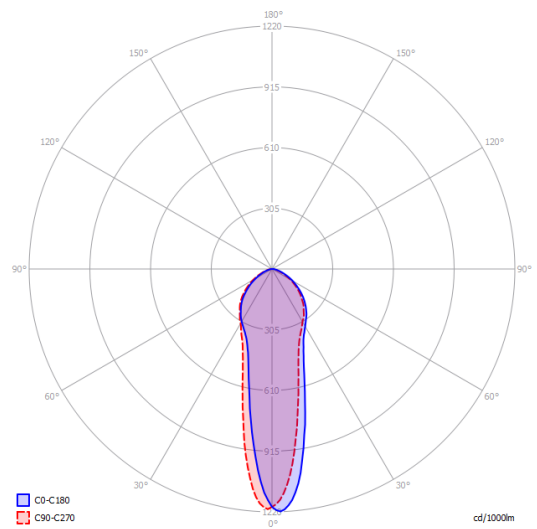

## Données Photométriques

GU10 Par 16 LED  
1 x 10 W

W / L max 9 cm  
W / L max 3.54"